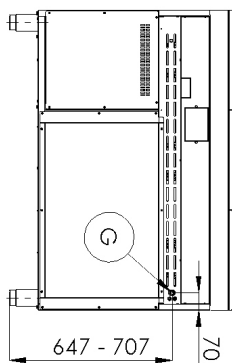

Technický list

Technický výkres

Sporák plynový s plynovou troubou

Model

Sap kód

00014796

SPT 7120/21 G

Skupina artiklů

Sporáky