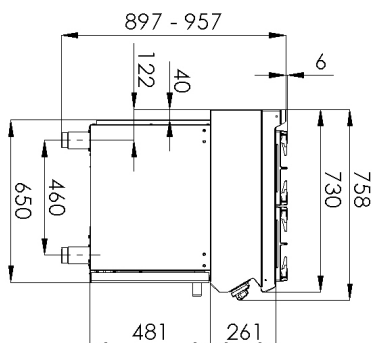

Technický list

Technický výkres

Sporák plynový s plynovou troubou

Model

Sap kód

00014796

SPT 7120/21 G

Skupina artiklů

Sporáky