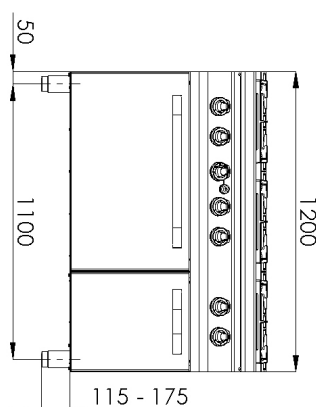

Technický list

Technický výkres

Sporák plynový s plynovou troubou

Model

Sap kód

00014796

SPT 7120/21 G

Skupina artiklů

Sporáky